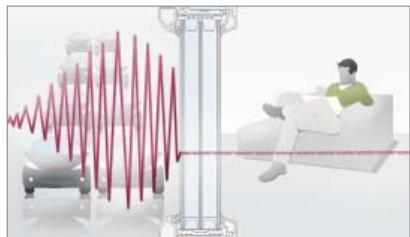

Los perfiles GENE[®] permiten elaborar ventanas y puertas energéticamente eficientes. Pueden crear el ambiente confortable que usted siempre deseó. El diseño de perfil con refuerzo integral no precisa acero, con lo que se eliminan los puentes térmicos a través de los que se puede perder energía desde sus ventanas y puertas. Incluye una óptima protección antirrobo y un aislamiento acústico excepcional.

DISEÑO Y FUNCIONALIDAD

GENEO NO CONOCE LÍMITES A LAS EXIGENCIAS

Perfiles de diseño esbelto, siguiendo la estética más actual

En la arquitectura moderna desempeñan un papel destacado las grandes superficies acristaladas y las curvas. Los perfiles GENEÓ® son especialmente apropiados para espacios luminosos y elegantes. Estas son premisas óptimas para proyectos de obra nueva creativos o para la rehabilitación energética respetuosa con el estilo original de obra antigua.

Apertura y cierre facilísimos

A diferencia de los perfiles de ventana existentes hasta ahora, GENEÓ® no adquiere su extraordinaria solidez gracias a un pesado refuerzo de acero, sino mediante un núcleo hecho del ultraligero material de alta tecnología RAU-FIPRO®. Gracias al nuevo concepto de estanqueización, con 3 niveles de junta perimetral, las ventanas y puertas elaboradas con perfiles GENEÓ® ejercen una presión de cierre optimizada, que reduce notablemente la fuerza a aplicar en las maniobras de apertura y cierre, con la consiguiente mejora del confort.